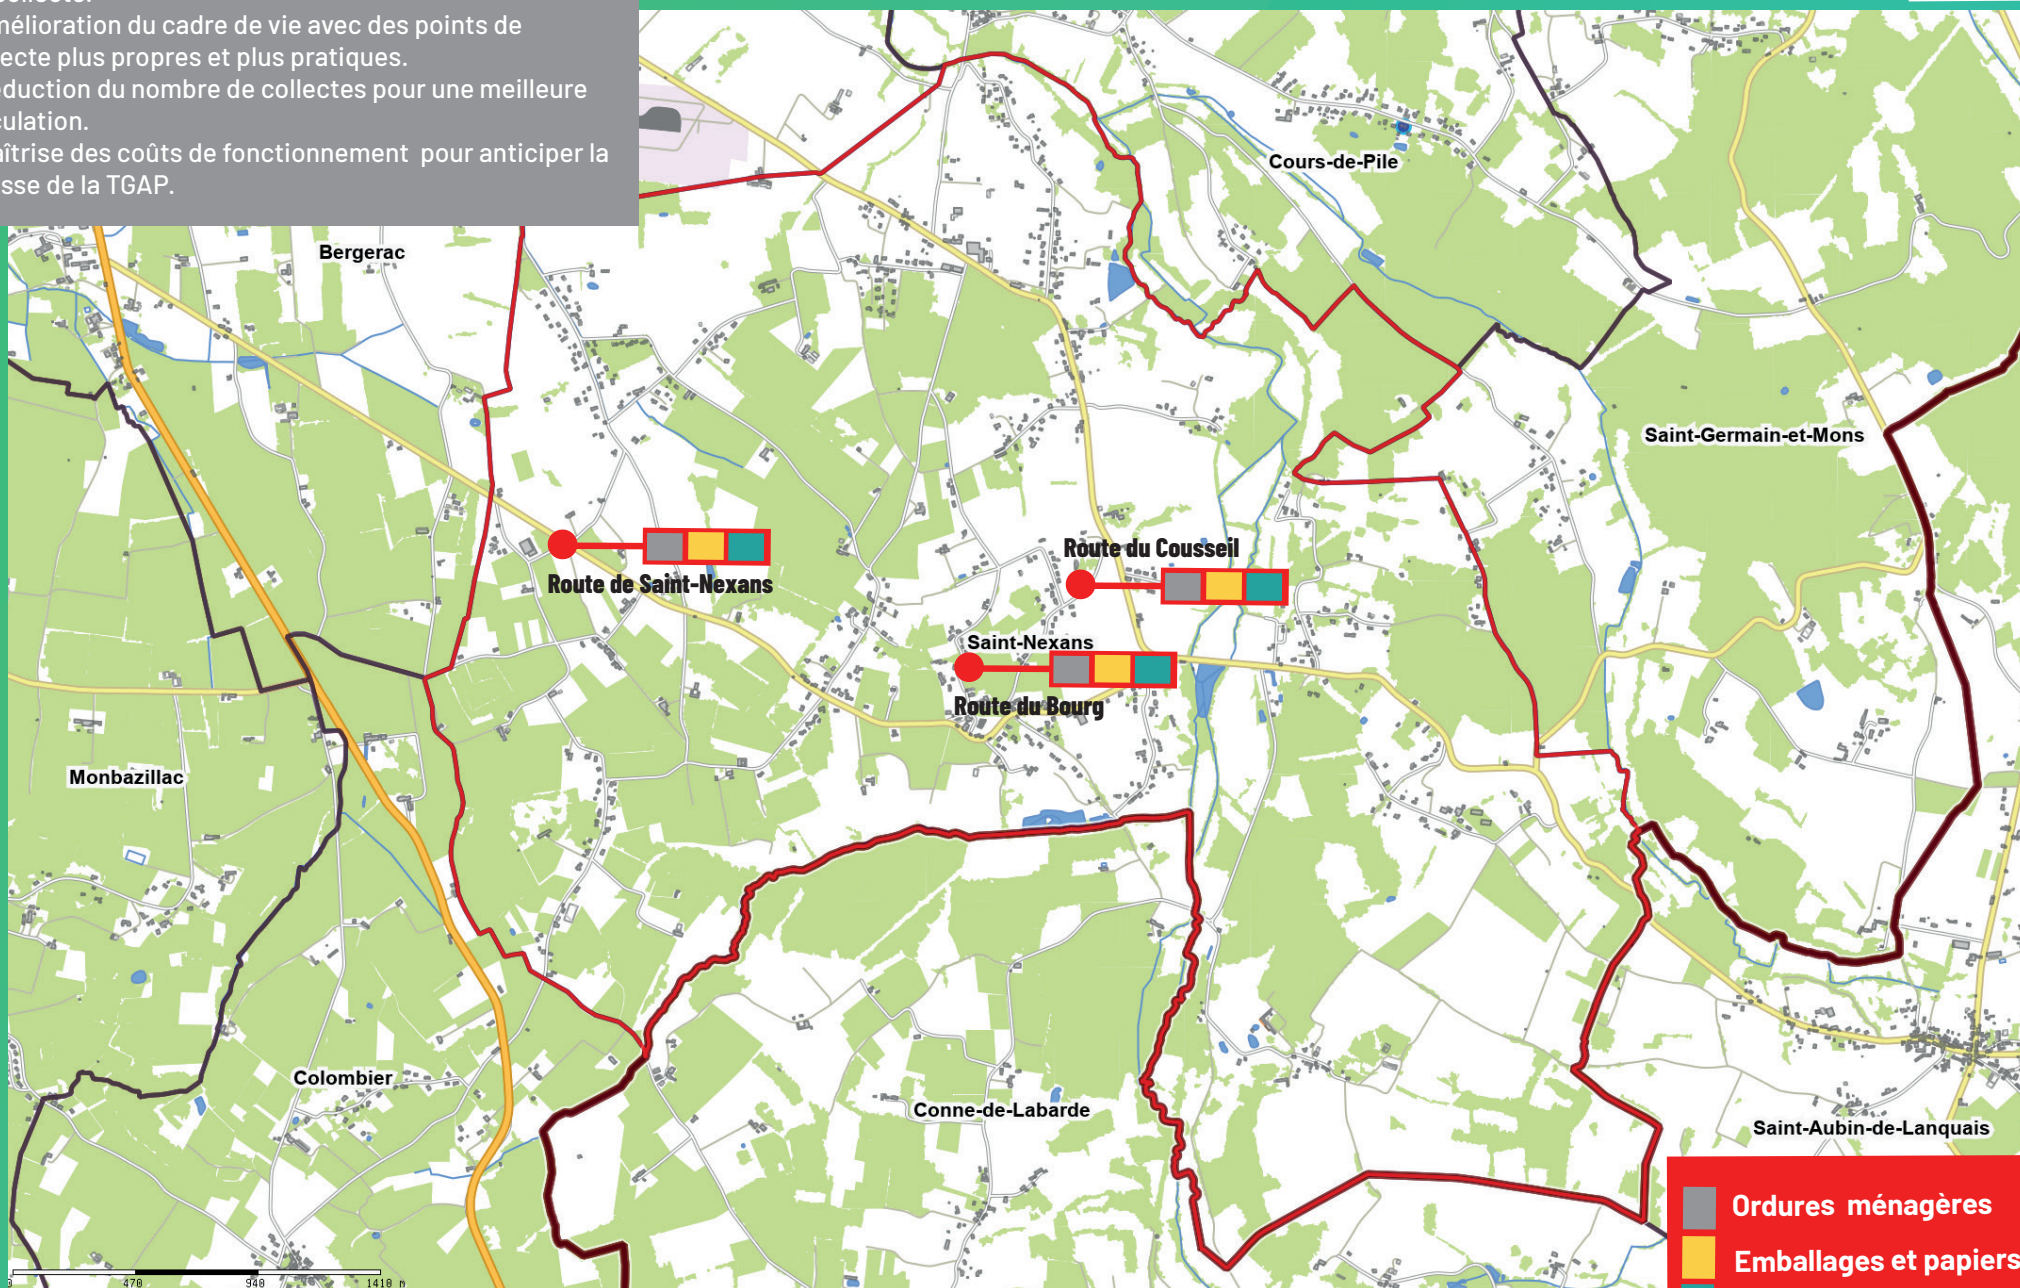

Les avantages de la collecte en point d'apport :

- Possibilité de se rendre sur le point de collecte de son choix, à toute heure de la journée.
- Meilleure intégration dans l'environnement du matériel de collecte.
- Amélioration du cadre de vie avec des points de collecte plus propres et plus pratiques.
- Réduction du nombre de collectes pour une meilleure circulation.
- Maîtrise des coûts de fonctionnement pour anticiper la hausse de la TGAP.

Saint-Nexans

Géolocalisez les points d'apport sur SMD3.FR

■	Ordures ménagères
■	Emballages et papiers
■	Verre