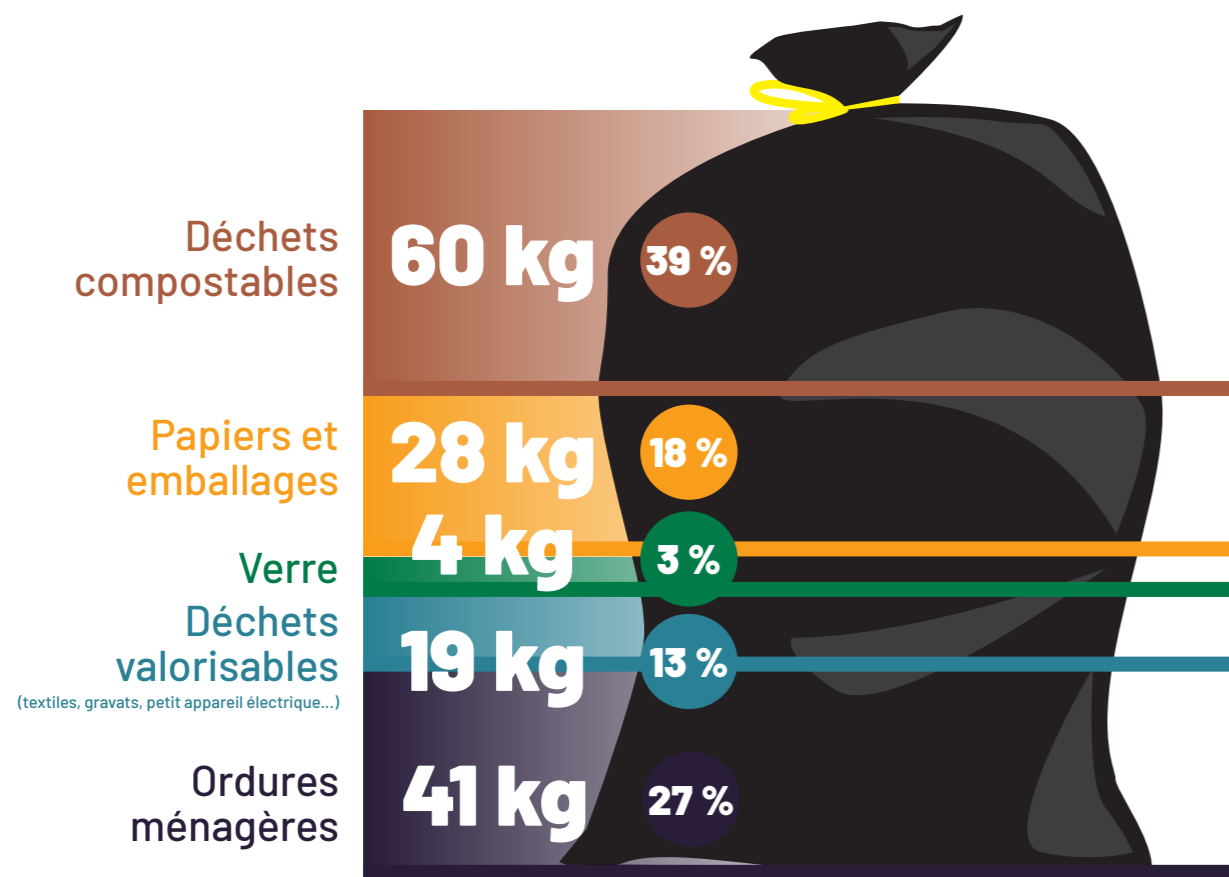

Sac noir d'un Périgourdin en 2023

Secteur en Redevance Incitative

Secteur en TEOM*

*Taxe d'Enlèvement des Ordures Ménagères

**103 kg en moins
par habitant en 2023 !**

Total : 152 kg / an / hab

Total : 255 kg / an / hab