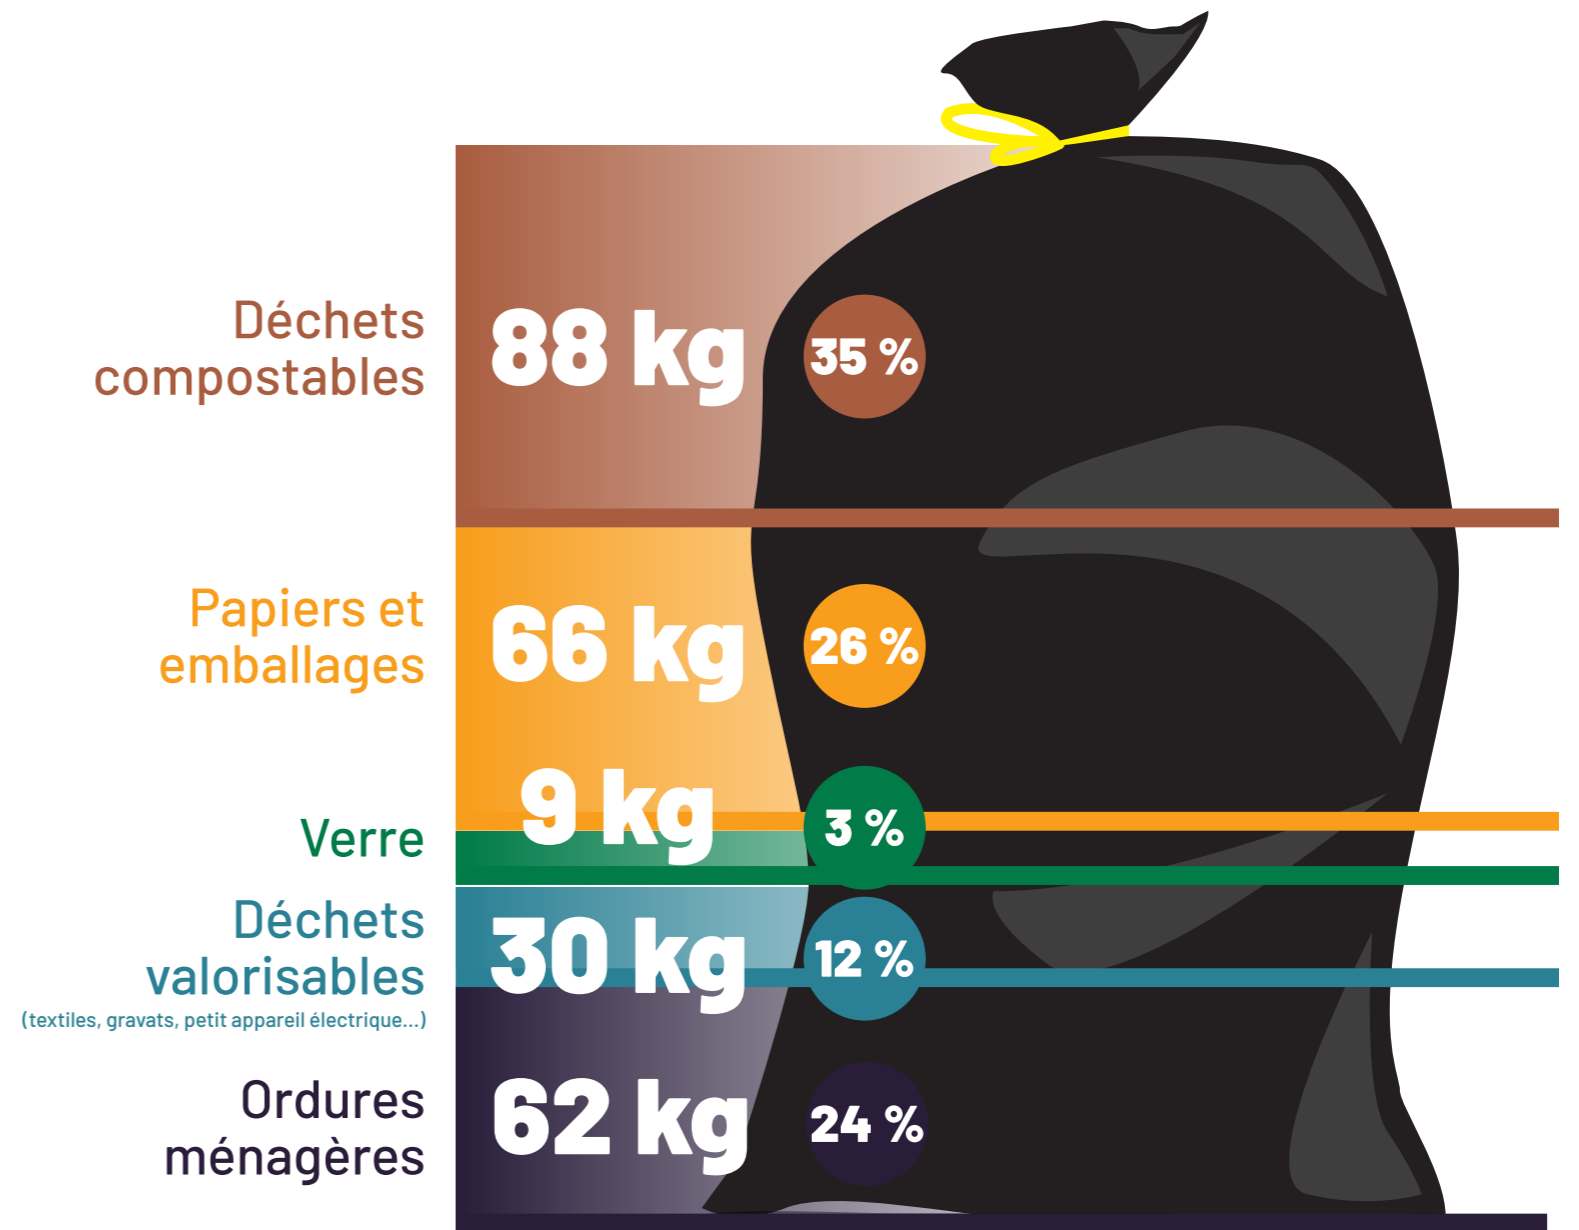

Sac noir d'un Périgourdin en 2023

Secteur en Redevance Incitative

Secteur en TEOM*

*Taxe d'Enlèvement des Ordures Ménagères

**103 kg en moins
par habitant en 2023 !**

Total : 152 kg / an / hab

Total : 255 kg / an / hab