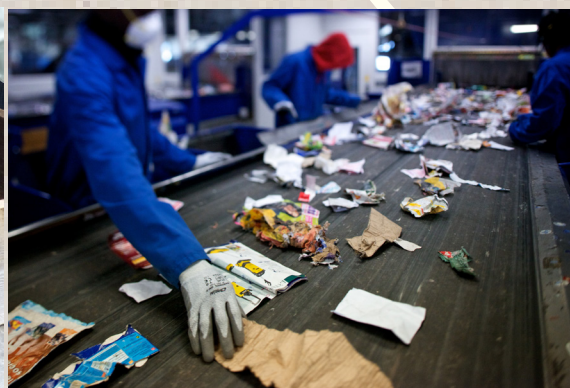

+ Atelier sac textile à 12h à l'antenne de Thiviers

Camion Pédagogique «sur la route du zéro déchet»

- **Samedi 19 novembre** marché de Bergerac

Inscriptions et informations
SMD3 SERVICE USAGERS

09 71 00 84 24 / service.usagers@smd3.fr

SMD3

Syndicat Mixte Départemental
des Déchets de La Dordogne